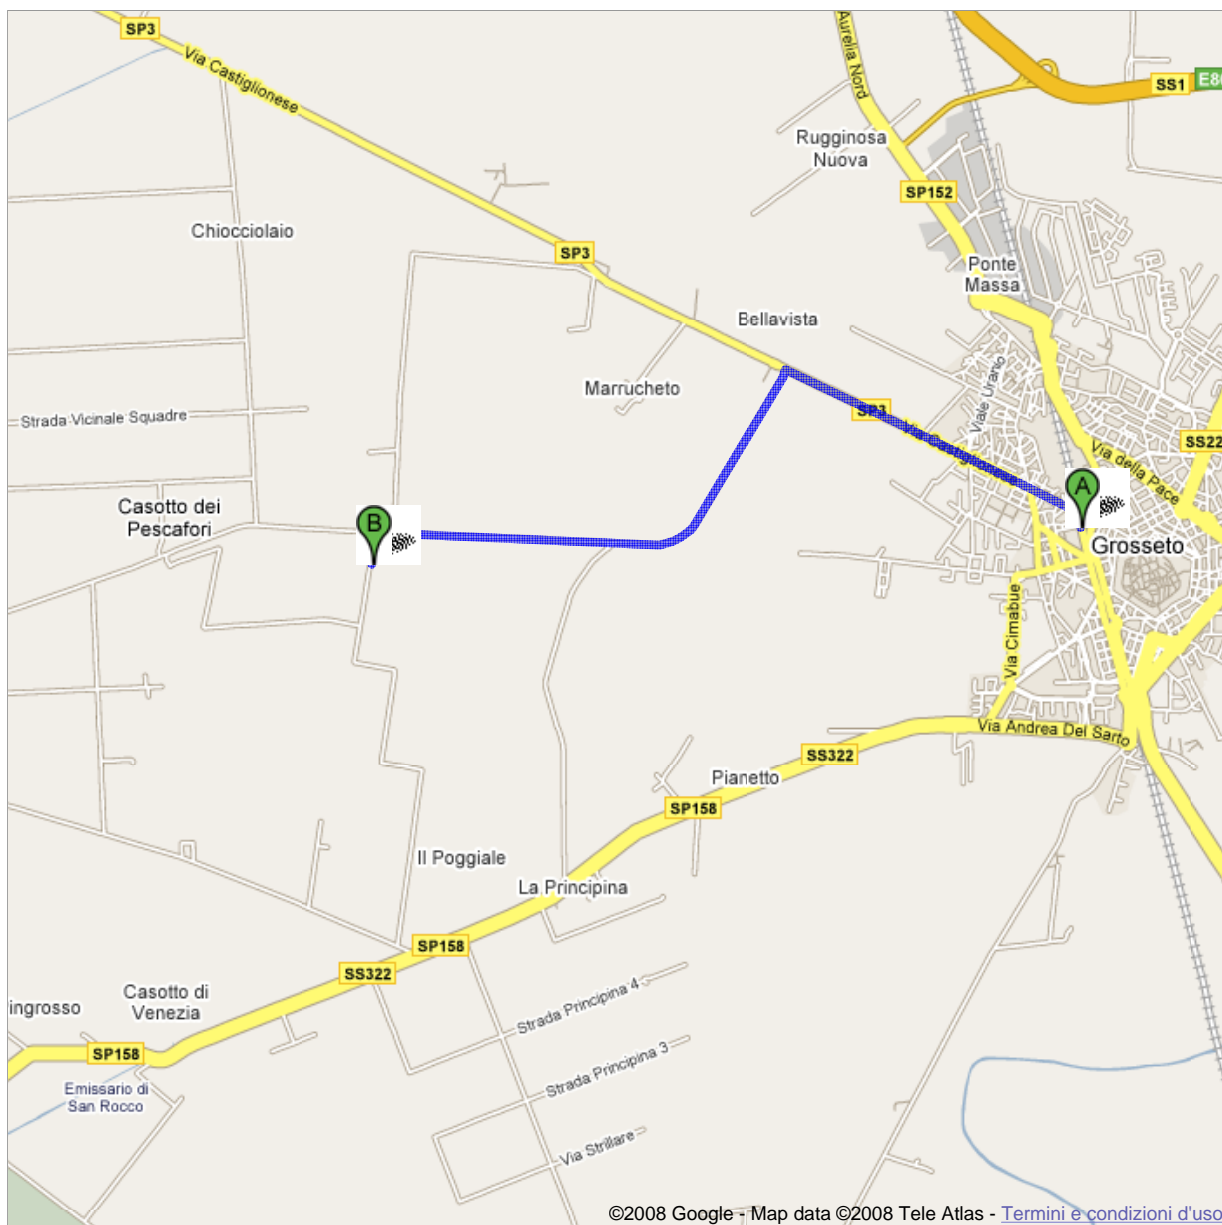

Inizio **Aeroporto di Grosseto**
Via Etruria
58100 Grosseto GR
Fine **Strada Vicinale Poggiale**
Distanza **7,1 km – circa 8 min**

Aeroporto di Grosseto
Via Etruria
58100 Grosseto GR
 In 7,1 km – circa 8 min
 auto:

- | | |
|---|-----------------|
| 1. Procedi in direzione nord da Via Etruria verso Via Prile | 0,1 km |
| ← 2. Via Etruria svolta leggermente a sinistra e diventa Via Nazario Sauro | 0,5 km
1 min |
| 3. Prosegui su Via Castiglionesse/SP3 | 2,1 km
2 min |
| ← 4. Svolta a sinistra a SP80 | 4,1 km
5 min |
| ← 5. Svolta a sinistra a Strada Vicinale Poggiale | 0,3 km |

Strada Vicinale Poggiale

Queste indicazioni stradali servono solo per pianificare il viaggio. Le condizioni stradali potrebbero differire dai risultati delle mappe a causa di costruzioni in corso, traffico o altri eventi.

Map data ©2008 Tele Atlas

Panoramica

Partenza

Arrivo

Map data ©2008 Tele Atlas